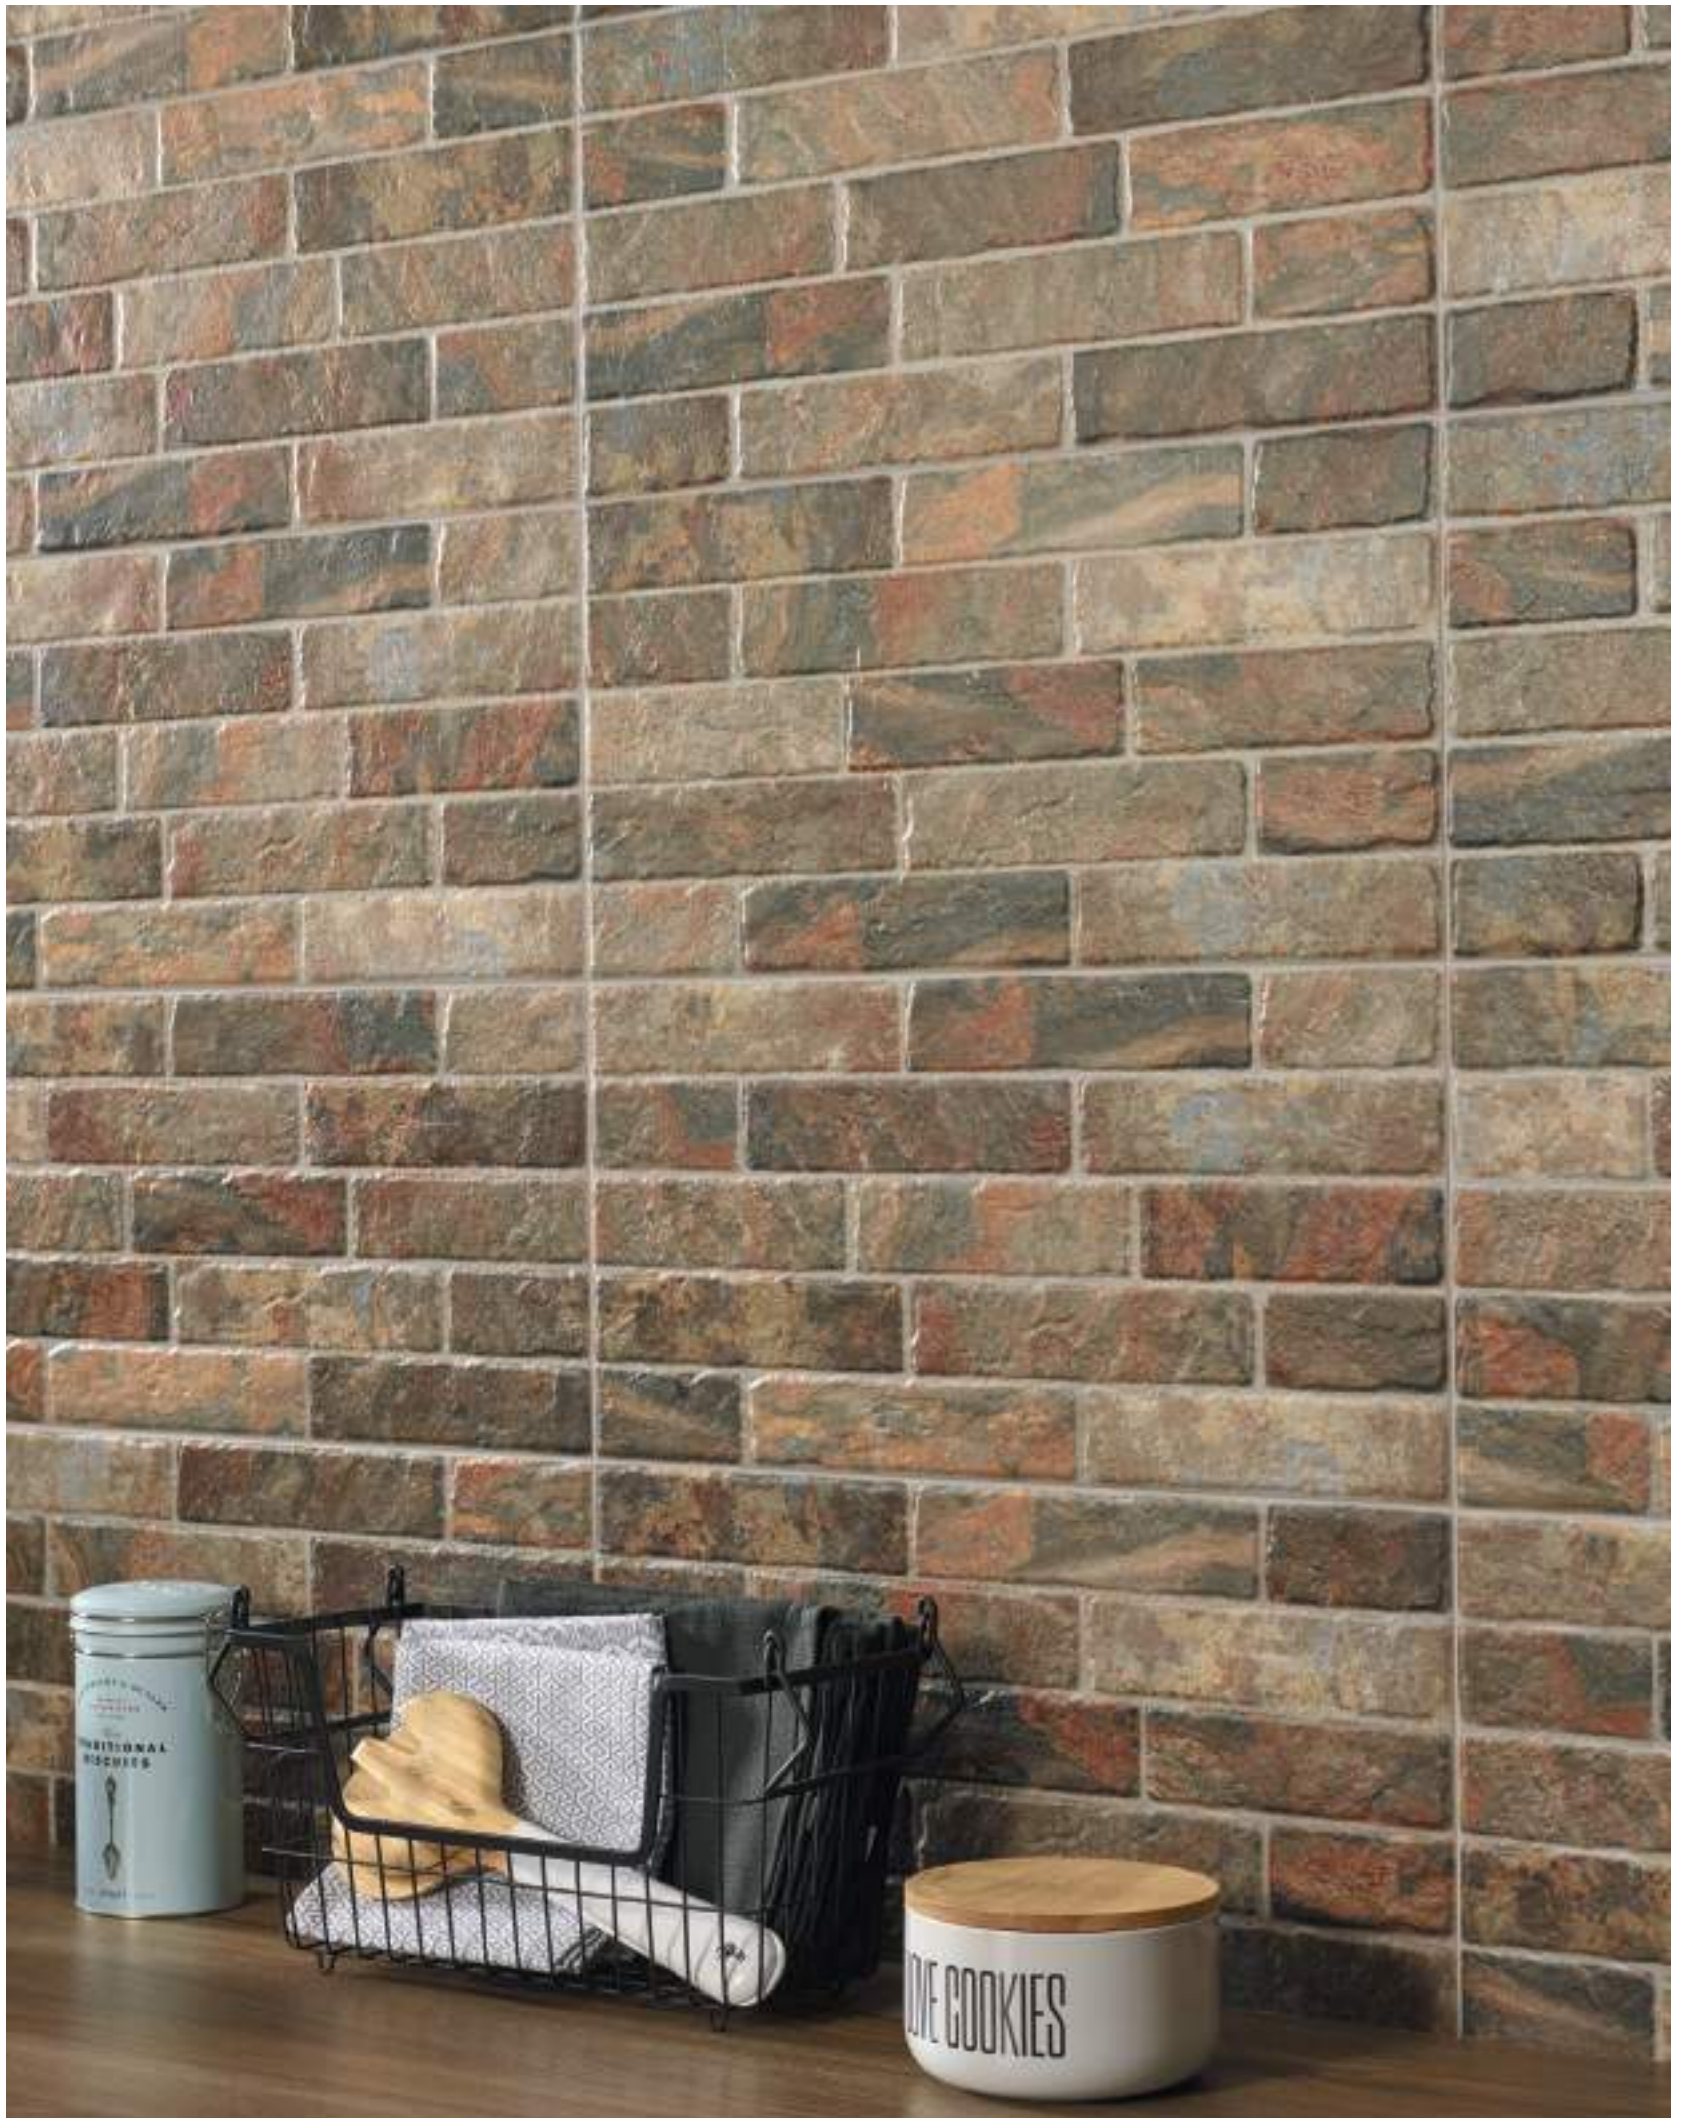

CEDEIRA

FLOOR TILES

RUSTICS

33.3x33.3cm
13"x13"

BLANCO PR2202
NEGRO PR2202

BLANCO

NEGRO

25x50cm
10"x20"